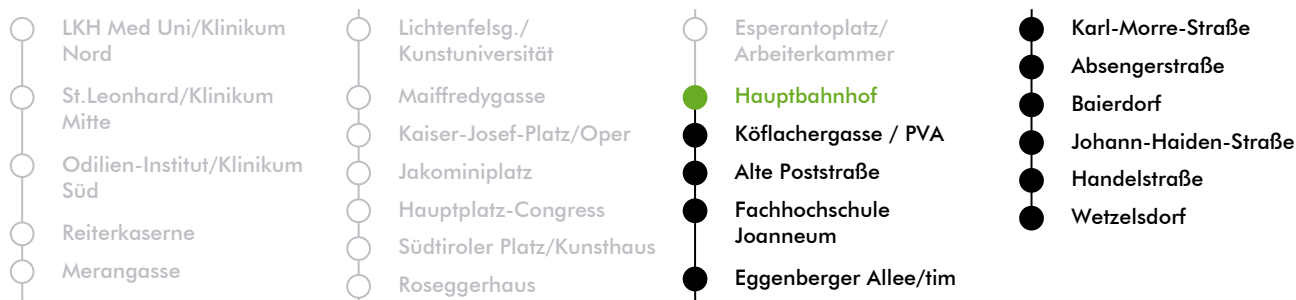

Haltestelle | stop **Hauptbahnhof**

Richtung | direction **WETZELSDORF**

gültig ab | valid from: 10. 01. 2022

Normalfahrplan | regular schedule

UHR hour	MONTAG – FREITAG Monday - Friday	SAMSTAG Saturday	SONN- UND FEIERTAG Sunday and holiday
4	58		
5	18 38 48 58	08 28 48	38
6	08 18 27 32 42 52 58	08 28 38 56	08 28 48
7	04 09 15 21 26 31 36 41 47 51 55	11 26 41 56	08 28 48
8	00 04 09 14 19 24 29 34 39 44 49 54 59	11 26 41 56	08 28 48
9	04 09 14 19 24 29 34 39 44 49 54 59	07 19 26 34 41 49 56	08 28 48
10	04 09 14 19 24 29 34 39 44 49 54 59	04 11 19 26 34 41 49 56	08 26 41 56
11	04 09 14 19 24 29 34 39 44 49 54 59	04 11 19 26 34 41 49 56	11 26 41 56
12	04 09 14 19 24 29 34 39 44 49 54 59	04 11 19 26 34 41 49 56	11 26 41 56
13	04 09 14 19 24 29 34 39 44 49 54 59	04 11 19 26 34 41 49 56	11 26 41 56
14	04 09 14 19 24 29 34 39 44 49 54 59	04 11 19 26 34 41 49 56	11 26 41 56
15	04 09 14 19 24 29 34 39 44 49 54 59	04 11 19 26 34 41 49 56	11 26 41 56
16	04 09 14 19 24 29 34 39 44 49 54 59	04 11 19 26 34 41 49 56	11 26 41 56
17	04 09 14 19 24 29 34 39 45 51 57	04 11 19 26 34 41 48 56	11 26 41 56
18	03 09 15 21 27 33 38 44 50 56	03 11 18 26 41 56	11 26 41 56
19	03 11 26 41 56	11 26 41 56	11 26 41 56
20	11 26 41 56	11 26 41 56	11 26 41 56
21	08 28 48	08 28 48	08 28 48
22	08 28 48	08 28 48	08 28 48
23	08 38 59 ^a	08 38 59 ^a	08 38 59 ^a

^a = nur bis Alte Poststraße | only as far as Alte Poststraße

ÖFFI-TICKETS JETZT
PER APP KAUFEN

holding-graz.at/grazmobil