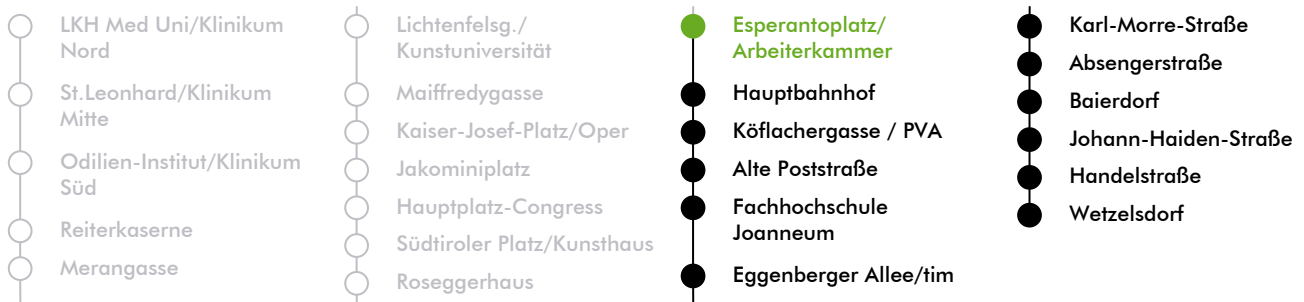

## Haltestelle | stop **Esperantoplatz/AK**

## Richtung | direction **WETZELSDORF**

gültig ab | valid from: 10. 01. 2022

Normalfahrplan | regular schedule

UHR hour	MONTAG – FREITAG Monday - Friday	SAMSTAG Saturday	SONN- UND FEIERTAG Sunday and holiday
4	57		
5	17 37 47 57	07 27 47	37
6	07 17 26 31 41 51 57	07 27 37 55	07 27 47
7	03 08 14 19 24 29 34 39 45 49 53 58	10 25 40 55	07 27 47
8	02 07 12 17 22 27 32 37 42 47 52 57	10 25 40 55	07 27 47
9	02 07 12 17 22 27 32 37 42 47 52 57	06 18 25 33 40 48 55	07 27 47
10	02 07 12 17 22 27 32 37 42 47 52 57	03 10 18 25 33 40 48 55	07 25 40 55
11	02 07 12 17 22 27 32 37 42 47 52 57	03 10 18 25 33 40 48 55	10 25 40 55
12	02 07 12 17 22 27 32 37 42 47 52 57	03 10 18 25 33 40 48 55	10 25 40 55
13	02 07 12 17 22 27 32 37 42 47 52 57	03 10 18 25 33 40 48 55	10 25 40 55
14	02 07 12 17 22 27 32 37 42 47 52 57	03 10 18 25 33 40 48 55	10 25 40 55
15	02 07 12 17 22 27 32 37 42 47 52 57	03 10 18 25 33 40 48 55	10 25 40 55
16	02 07 12 17 22 27 32 37 42 47 52 57	03 10 18 25 33 40 48 55	10 25 40 55
17	02 07 12 17 22 27 32 37 43 49 55	03 10 18 25 33 40 47 55	10 25 40 55
18	01 07 13 19 25 31 37 43 49 55	02 10 17 25 40 55	10 25 40 55
19	02 10 25 40 55	10 25 40 55	10 25 40 55
20	10 25 40 55	10 25 40 55	10 25 40 55
21	07 27 47	07 27 47	07 27 47
22	07 27 47	07 27 47	07 27 47
23	07 37 58 <sup>a</sup>	07 37 58 <sup>a</sup>	07 37 58 <sup>a</sup>

<sup>a</sup> = nur bis Alte Poststraße | only as far as Alte Poststraße

ÖFFI-TICKETS JETZT  
PER APP KAUFEN

[holding-graz.at/grazmobil](http://holding-graz.at/grazmobil)