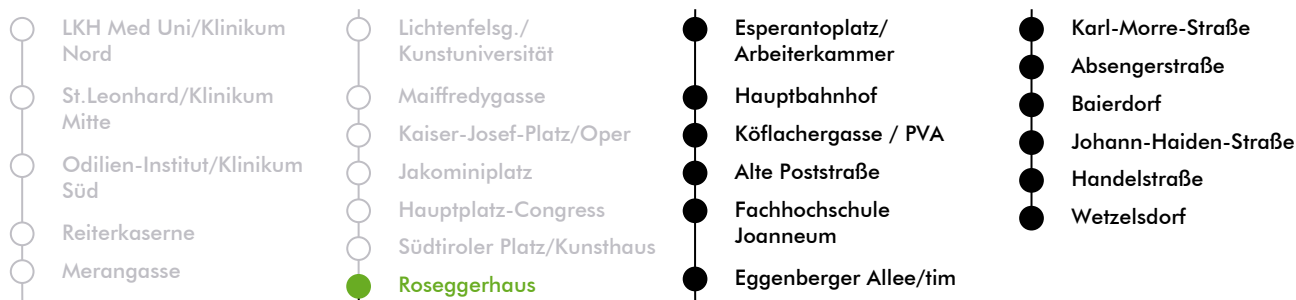

Haltstelle | stop **Roseggerhaus**

Richtung | direction **WETZELSDORF**

gültig ab | valid from: 10. 01. 2022

Normalfahrplan | regular schedule

UHR hour	MONTAG – FREITAG Monday - Friday	SAMSTAG Saturday	SONN- UND FEIERTAG Sunday and holiday
4	56		
5	16 36 46 56	06 26 46	36
6	06 16 25 30 40 50 56	06 26 36 54	06 26 46
7	02 07 13 18 23 28 33 38 44 48 52 57	09 24 39 54	06 26 46
8	01 06 11 16 21 26 31 36 41 46 51 56	09 24 39 54	06 26 46
9	01 06 11 16 21 26 31 36 41 46 51 56	05 17 24 32 39 47 54	06 26 46
10	01 06 11 16 21 26 31 36 41 46 51 56	02 09 17 24 32 39 47 54	06 24 39 54
11	01 06 11 16 21 26 31 36 41 46 51 56	02 09 17 24 32 39 47 54	09 24 39 54
12	01 06 11 16 21 26 31 36 41 46 51 56	02 09 17 24 32 39 47 54	09 24 39 54
13	01 06 11 16 21 26 31 36 41 46 51 56	02 09 17 24 32 39 47 54	09 24 39 54
14	01 06 11 16 21 26 31 36 41 46 51 56	02 09 17 24 32 39 47 54	09 24 39 54
15	01 06 11 16 21 26 31 36 41 46 51 56	02 09 17 24 32 39 47 54	09 24 39 54
16	01 06 11 16 21 26 31 36 41 46 51 56	02 09 17 24 32 39 47 54	09 24 39 54
17	01 06 11 16 21 26 31 36 42 48 54	02 09 17 24 32 39 46 54	09 24 39 54
18	00 06 12 18 24 30 36 42 48 54	01 09 16 24 39 54	09 24 39 54
19	01 09 24 39 54	09 24 39 54	09 24 39 54
20	09 24 39 54	09 24 39 54	09 24 39 54
21	06 26 46	06 26 46	06 26 46
22	06 26 46	06 26 46	06 26 46
23	06 36 57 ^a	06 36 57 ^a	06 36 57 ^a

^a = nur bis Alte Poststraße | only as far as Alte Poststraße

ÖFFI-TICKETS JETZT
PER APP KAUFEN

holding-graz.at/grazmobil