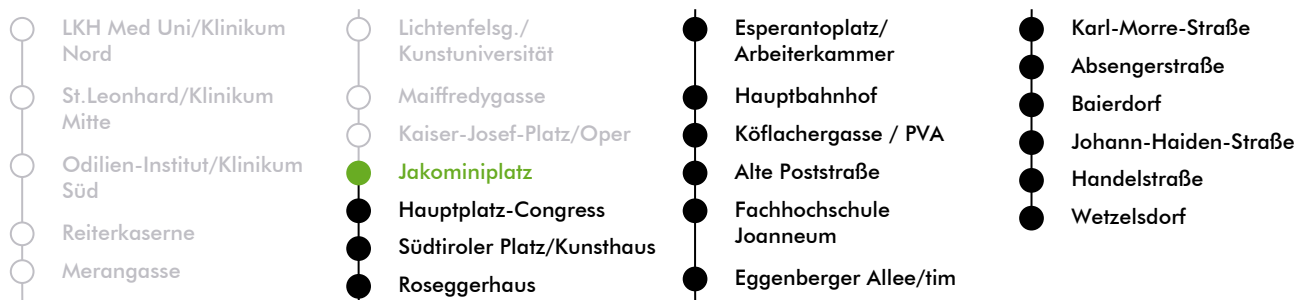

Haltestelle | stop Jakominiplatz

Richtung | direction WETZELSDORF

gültig ab | valid from: 10. 01. 2022

Normalfahrplan | regular schedule

UHR hour	MONTAG – FREITAG Monday - Friday	SAMSTAG Saturday	SONN- UND FEIERTAG Sunday and holiday
4	50 a		
5	10 30 40 50	00 a 20 40	30
6	00 10 19 24 34 44 50 56	00 20 30 48	00 20 40
7	01 07 12 17 22 27 32 38 42 46 51 55	03 18 33 48	00 20 40
8	00 05 10 15 20 25 30 35 40 45 50 55	03 18 33 48 59	00 20 40
9	00 05 10 15 20 25 30 35 40 45 50 55	11 18 26 33 41 48 56	00 20 40
10	00 05 10 15 20 25 30 35 40 45 50 55	03 11 18 26 33 41 48 56	00 18 33 48
11	00 05 10 15 20 25 30 35 40 45 50 55	03 11 18 26 33 41 48 56	03 18 33 48
12	00 05 10 15 20 25 30 35 40 45 50 55	03 11 18 26 33 41 48 56	03 18 33 48
13	00 05 10 15 20 25 30 35 40 45 50 55	03 11 18 26 33 41 48 56	03 18 33 48
14	00 05 10 15 20 25 30 35 40 45 50 55	03 11 18 26 33 41 48 56	03 18 33 48
15	00 05 10 15 20 25 30 35 40 45 50 55	03 11 18 26 33 41 48 56	03 18 33 48
16	00 05 10 15 20 25 30 35 40 45 50 55	03 11 18 26 33 41 48 56	03 18 33 48
17	00 05 10 15 20 25 30 36 42 48 54	03 11 18 26 33 40 48 55	03 18 33 48
18	00 06 12 18 24 30 36 42 48 55	03 10 18 33 48	03 18 33 48
19	03 18 33 48	03 18 33 48	03 18 33 48
20	03 18 33 48	03 18 33 48	03 18 33 48
21	00 20 40	00 20 40	00 20 40
22	00 20 40	00 20 40	00 20 40
23	00 30 51 b	00 30 51 b	00 30 51 b

a = ab der Haltestelle der Linien 4 und 5 | As from the routes 4 and 5 stop

b = nur bis Alte Poststraße | only as far as Alte Poststraße

ÖFFI-TICKETS JETZT
PER APP KAUFEN

holding-graz.at/grazmobil