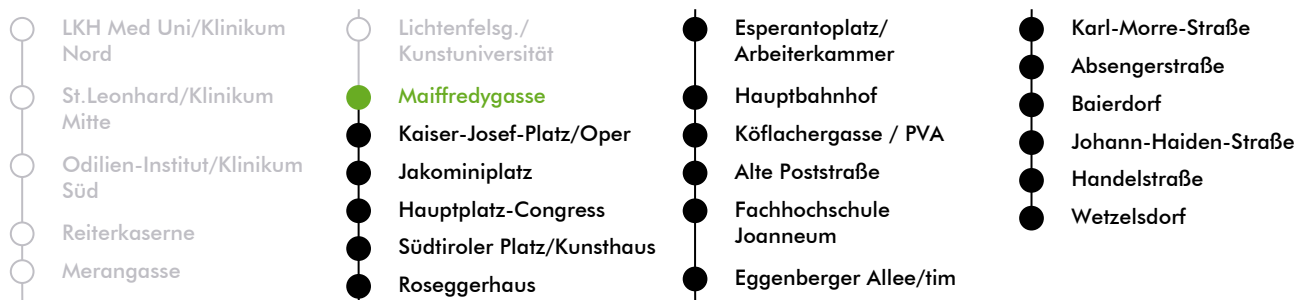

## Haltestelle | stop **Maiffredygasse**

## Richtung | direction **WETZELSDORF**

gültig ab | valid from: 10. 01. 2022

Normalfahrplan | regular schedule

UHR hour	MONTAG – FREITAG Monday - Friday	SAMSTAG Saturday	SONN- UND FEIERTAG Sunday and holiday
5	04 24 34 44 54	15 35 55	25 55
6	04 16 21 31 41 47 53 58	15 25 43 58	15 35 55
7	04 09 14 19 24 29 35 39 43 48 52 57	13 28 43 58	15 35 55
8	02 07 12 17 22 27 32 37 42 47 52 57	13 28 43 56	15 35 55
9	02 07 12 17 22 27 32 37 42 47 52 57	08 15 23 30 38 45 53	15 35 55
10	02 07 12 17 22 27 32 37 42 47 52 57	00 08 15 23 30 38 45 53	12 27 42 57
11	02 07 12 17 22 27 32 37 42 47 52 57	00 08 15 23 30 38 45 53	12 27 42 57
12	02 07 12 17 22 27 32 37 42 47 52 57	00 08 15 23 30 38 45 53	12 27 42 57
13	02 07 12 17 22 27 32 37 42 47 52 57	00 08 15 23 30 38 45 53	12 27 42 57
14	02 07 12 17 22 27 32 37 42 47 52 57	00 08 15 23 30 38 45 53	12 27 42 57
15	02 07 12 17 22 27 32 37 42 47 52 57	00 08 15 23 30 38 45 53	12 27 42 57
16	02 07 12 17 22 27 32 37 42 47 52 57	00 08 15 23 30 38 45 53	12 27 42 57
17	02 07 12 17 22 27 33 39 45 45 <sup>a</sup> 51 57	00 08 15 23 30 37 45 52 58	12 27 42 57
18	03 09 15 21 27 33 39 45 49 57	05 13 28 43 58	12 27 42 57
19	02 <sup>a</sup> 12 17 <sup>a</sup> 27 42 57	13 28 43 58	12 27 42 57
20	12 27 42 55	13 28 43 55	12 27 42 55
21	15 35 55	15 35 55	15 35 55
22	15 35 55 58 <sup>a</sup>	15 35 55 58 <sup>a</sup>	15 35 55 58 <sup>a</sup>
23	25 48 <sup>b</sup>	25 48 <sup>b</sup>	25 48 <sup>b</sup>

<sup>a</sup> = nur bis Jakominiplatz | only as far as Jakominiplatz

<sup>b</sup> = nur bis Alte Poststraße | only as far as Alte Poststraße