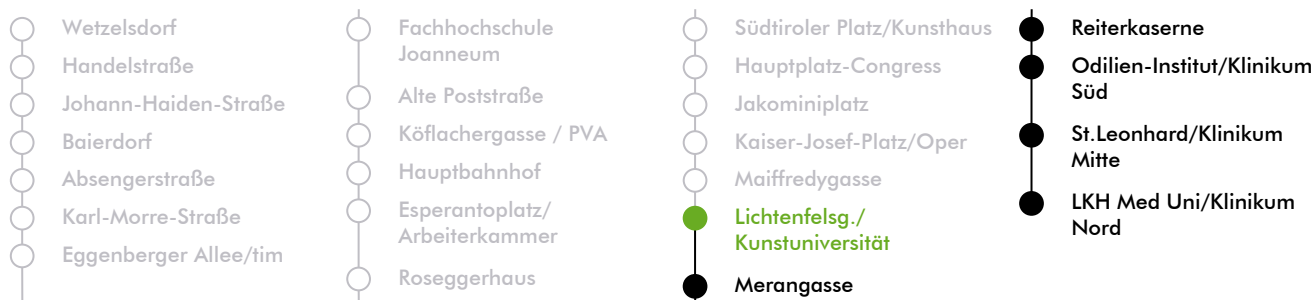

Haltestelle | stop **Lichtenfelsgasse/KU**

Richtung | direction **LKH MED UNI**

gültig ab | valid from: 10. 01. 2022

Normalfahrplan | regular schedule

UHR hour	MONTAG – FREITAG Monday - Friday	SAMSTAG Saturday	SONN- UND FEIERTAG Sunday and holiday
4	48	53	
5	03 13 23 33 43 53	03 23 43	09 33 54
6	03 13 21 27 33 39 45 49 51 57	03 23 36 51	03 23 43
7	04 09 15 19 23 27 31 35 39 44 48 54	06 21 36 51	03 23 43
8	00 05 10 15 20 25 30 35 40 45 50 55	06 21 36 51 57	03 23 43
9	00 05 10 15 20 25 30 35 40 45 50 55	04 12 19 26 34 41 49 56	03 23 43
10	00 05 10 15 20 25 30 35 40 45 50 55	04 11 19 26 34 41 49 56	03 21 36 51
11	00 05 10 15 20 25 30 35 40 45 50 55	04 11 19 26 34 41 49 56	06 21 36 51
12	00 05 10 15 20 25 30 35 40 45 50 55	04 11 19 26 34 41 49 56	06 21 36 51
13	00 05 10 15 20 25 30 35 40 45 50 55	04 11 19 26 34 41 49 56	06 21 36 51
14	00 05 10 15 20 25 30 35 40 45 50 55	04 11 19 26 34 41 49 56	06 21 36 51
15	00 05 10 15 20 25 30 35 40 45 50 55	04 11 19 26 34 41 49 56	06 21 36 51
16	00 05 10 15 20 25 30 35 40 45 50 55	04 11 19 26 34 41 49 56	06 21 36 51
17	00 05 10 15 20 25 30 35 40 46 52 58	04 11 19 26 34 41 49 56	06 21 36 51
18	04 10 16 21 28 36 43 51 58	06 21 36 51	06 21 36 51
19	06 21 36 51	06 21 36 51	06 21 36 51
20	06 21 36 51	06 21 36 51	06 21 36 51
21	03 23 43	03 23 43	03 23 43
22	03 23 43	03 23 43	03 23 43
23	03 33	03 33	03 33

Anschlüsse ab St.Leonhard/LKH zu den Linien 41 (Mo-Fr),64 (Mo-Sa), sowie 64E und 77 (Mo-So) |
Connections from St.Leonhard/LKH to routes 41 (Mo-Fr), 64 (Mo-Sa), as well as 64E and 77 (Mo-Su)

Graz Linien Kund:innenservice | customer service
Tel.: +43 316 887-4224
holding-graz.at/linien