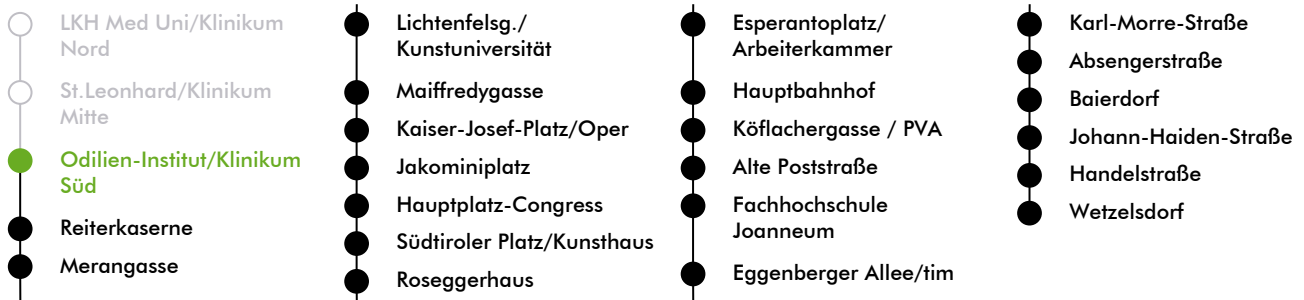

Haltestelle | stop **Odilien-Institut/Klinikum Süd**

Richtung | direction **WETZELSDORF**

gültig ab | valid from: 10. 01. 2022

Normalfahrplan | regular schedule

UHR hour	MONTAG – FREITAG Monday - Friday	SAMSTAG Saturday	SONN- UND FEIERTAG Sunday and holiday
4	59		
5	19 29 39 49 59	10 30 50	20 50
6	11 16 26 36 42 48 53 59	10 20 38 53	10 30 50
7	03 08 13 18 23 29 33 37 42 47 52 57	08 23 38 53	10 30 50
8	02 07 12 17 22 27 32 37 42 47 52 57	08 23 38 51	10 30 50
9	02 07 12 17 22 27 32 37 42 47 52 57	03 10 18 25 33 40 48 55	10 30 50
10	02 07 12 17 22 27 32 37 42 47 52 57	03 10 18 25 33 40 48 55	07 22 37 52
11	02 07 12 17 22 27 32 37 42 47 52 57	03 10 18 25 33 40 48 55	07 22 37 52
12	02 07 12 17 22 27 32 37 42 47 52 57	03 10 18 25 33 40 48 55	07 22 37 52
13	02 07 12 17 22 27 32 37 42 47 52 57	03 10 18 25 33 40 48 55	07 22 37 52
14	02 07 12 17 22 27 32 37 42 47 52 57	03 10 18 25 33 40 48 55	07 22 37 52
15	02 07 12 17 22 27 32 37 42 47 52 57	03 10 18 25 33 40 48 55	07 22 37 52
16	02 07 12 17 22 27 32 37 42 47 52 57	03 10 18 25 33 40 48 55	07 22 37 52
17	02 07 12 17 22 28 34 40 41^a 46 52 58	03 10 18 25 32 40 47 53	07 22 37 52
18	04 10 16 22 28 34 40 44 52 58^a	00 08 23 38 53	07 22 37 52
19	07 13^a 22 37 52	08 23 38 53	07 22 37 52
20	07 22 37 50	08 23 38 50	07 22 37 50
21	10 30 50	10 30 50	10 30 50
22	10 30 50 54^a	10 30 50 54^a	10 30 50 54^a
23	20 44^b	20 44^b	20 44^b

^a = nur bis Jakominiplatz | only as far as Jakominiplatz

^b = nur bis Alte Poststraße | only as far as Alte Poststraße

ÖFFI-TICKETS JETZT
PER APP KAUFEN

holding-graz.at/grazmobil