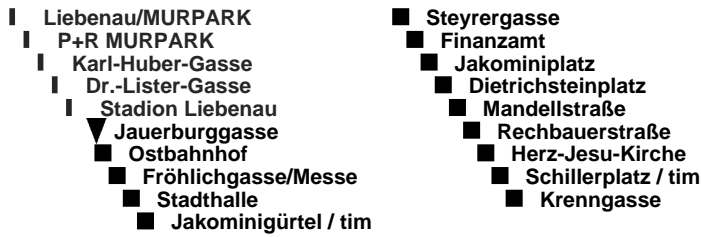

Linie / route

13

Haltestelle / stop

Jauerburggasse

RICHTUNG / DIRECTION

KRENNGASSE

ABFAHRTSZEITEN

FERIENFAHRPLAN

▣ nur bis Steyregasse only as far as Steyregasse

Ab JAKOMINIPLATZ Schienersatzverkehr mit der Linie 60 (Mo-Fr)

From JAKOMINIPLATZ rail replacement service with route 60 (Mo-Fr)

Nächste Vorverkaufsstelle

next ticket shop