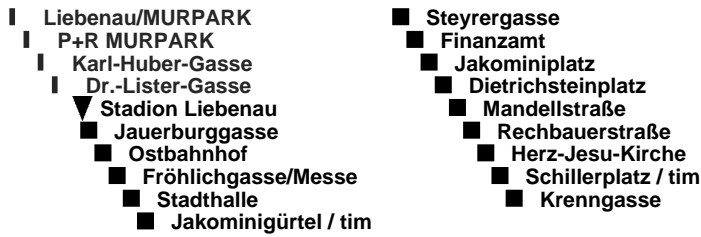

Linie / route

13

Haltestelle / stop

Stadion Liebenau

RICHTUNG / DIRECTION

KRENNGASSE

ABFAHRTSZEITEN

FERIENFAHRPLAN

▯ nur bis Steyregasse only as far as Steyregasse

Nächste Vorverkaufsstelle
next ticket shop

Ab JAKOMINIPLATZ Schienersatzverkehr mit der Linie 60 (Mo-Fr)

From JAKOMINIPLATZ rail replacement service with route 60 (Mo-Fr)