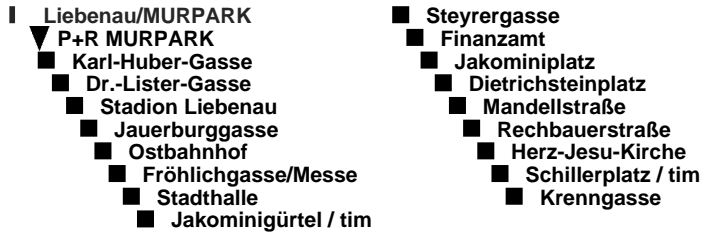

# Linie / route

# 13

Haltestelle / stop

**P+R MURPARK**

RICHTUNG / DIRECTION

**KRENNGASSE**

## ABFAHRTSZEITEN