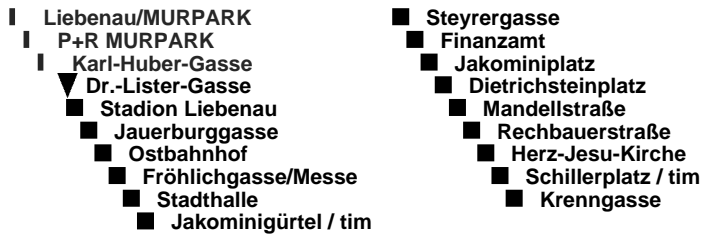

Linie / route

13

Haltestelle / stop

Dr.-Lister-Gasse

RICHTUNG / DIRECTION

KRENNGASSE

ABFAHRTSZEITEN

NORMALFAHRPLAN

▣ nur bis Steyregasse only as far as Steyregasse

Anschlüsse ab Krenngasse zu den Linien 61 (Mo-Sa), sowie 60 (Mo-So)

Connections from Krenngasse to routes 61 (Mo-Sa), as well as 60 (Mo-Su)

Nächste Vorverkaufsstelle