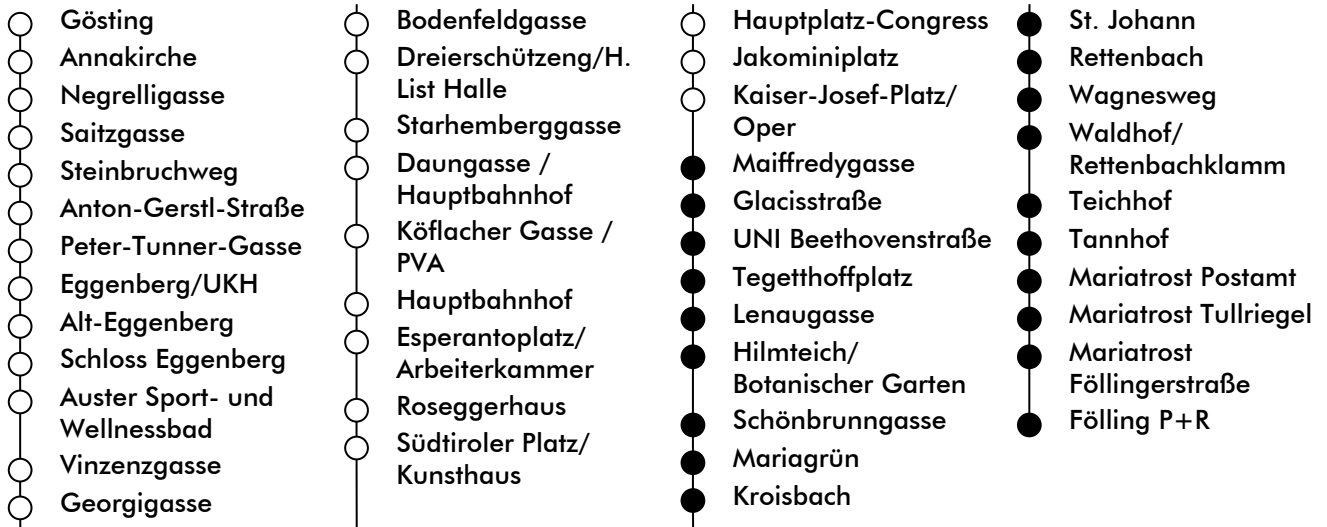

LINIE | route

N 1

Haltestelle | stop

Maiffredygasse

Richtung | direction

FÖLLING P+R

Nachtfahrplan | night bus service

UHR hour	SAMSTAG Saturday	SONN- UND FEIERTAG Sunday and holiday
00	32	32
1	32	32
2	32	32