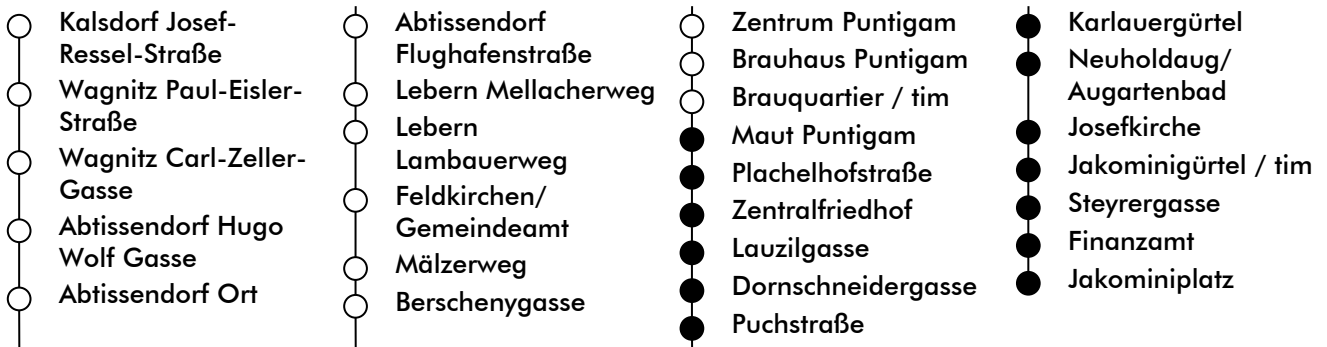

LINIE | route

N 5

GRAZ
HOLDING

Haltestelle | stop

Maut Puntigam

Richtung | direction

JAKOMINIPLATZ

Nachtfahrplan | night bus service

GRAZ

VERBUND LINIE

Das Land
Steiermark