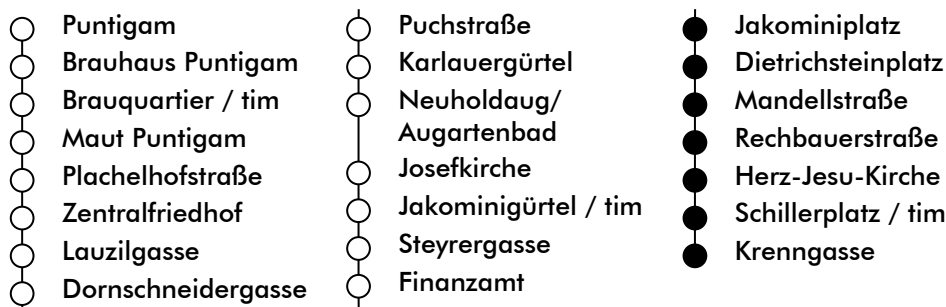

LINIE | route **3/5**

Haltestelle | stop **Jakominiplatz**

Richtung | direction **KRENNGASSE**

gültig ab | valid from: 09. 07. 2022

Ferienfahrplan | holiday schedule

UHR hour	MONTAG-FREITAG Monday - Friday	SAMSTAG Saturday	SONN- UND FEIERTAG Sunday and holiday
4	53		
5	10 30 50	10 30 50	11 30
6	02 10 21 34 44 54	10 30 40 55	00 30 50
7	04 14 24 34 44 54	10 25 40 55	10 30 50
8	04 14 24 34 44 54	10 25 40 54	10 30 50
9	04 14 24 34 44 54	04 14 24 34 44 54	10 30 41 50
10	04 14 24 34 44 54	04 14 24 34 44 54	10 25 40 55
11	04 14 24 34 44 54	04 14 24 34 44 54	10 25 40 55
12	04 14 24 34 44 54	04 14 24 34 44 54	10 25 40 55
13	04 14 24 34 44 54	04 14 24 34 44 54	10 25 40 55
14	04 14 24 34 44 54	04 14 24 34 44 54	10 25 40 55
15	04 14 24 34 44 54	04 14 24 34 44 54	10 25 40 55
16	04 14 24 34 44 54	04 14 24 34 44 54	10 25 40 55
17	04 14 24 34 44 54	04 14 25 30 ^a 40 55	10 25 40 55
18	04 14 25 40 45 ^a 55	10 25 40 55	10 25 40 55
19	10 25 40 55	10 25 40 55	10 25 40 55
20	10 25 40 55	10 25 40 55	10 25 40 55
21	10 30 50	10 30 50	10 30 50
22	10 30	10 30	10 30
23	00 30	00 30	00 30

^a = nur bis Jakominiplatz | only as far as Jakominiplatz

Anschlüsse ab Andritz zu den Linien 41 (Mo-Fr), 52 (Mo-Sa), sowie 41E, 52E und 53 (Mo-So)

Connections from Andritz to routes 41 (Mo-Fr), 52 (Mo-Sa), as well as 41E, 52E and 53 (Mo-Su)